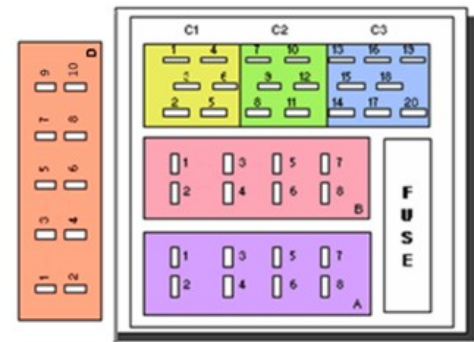

Allgemein

- CAN J1939 Bus
- Permanente Speicherung der Einstellungen
- Logic ON/OFF Funktion
- 1 rückseitige Aux-Eingänge
- Maße (BxHxT) in mm: 188x58,5x197
- Betriebsspannung: 12V (9V – 16V)
- DIN/ISO Anschlüsse

General

- CAN J1939 Bus
- Non volatile memory of settings
- Logic ON/OFF function
- 1 rear AUX input
- Dimensions (WxHxD) in mm: 188x58.5x197
- Power Supply: 12V (9V - 16V)
- DIN/ISO Connectors

Pin No	Note	Pin No	Note
A1	CAN Low **	B1	Rear R+ / Subwoofer +
A2	CAN High**	B2	Rear R- / Subwoofer -
A3	Tel Mute Low	B3	Front R+
A4	Ignition / ACC	B4	Front R-
A5	+ Antenna (12V)	B5	Front L+
A6	Illumination	B6	Front L-
A7	Battery +	B7	Rear L+ / Subwoofer +
A8	Ground	B8	Rear L- / Subwoofer -
C1	Aux Rear Left	C11	NC
C2	Aux Rear Right	C12	NC
C3	Aux Ground	C13	Camera Video input signal
C4	SWRC+_PWM	C14	Camera input GND
C5	SWRC+_Resistor	C15	Camera power supply
C6	SWRC GND	C16	NC
C7	MIC -	C17	NC
C8	NC	C18	NC
C9	NC	C19	NC
C10	MIC +	C20	NC
D1	Subwoofer + /preout	D6	Handbrake / Parking
D2	Subwoofer - /preout	D7	NC
D3	Camera reverse/ trigger	D8	NC
D4	ADAS trigger input	D9	NC
D5	NC	D10	NC

Article number / Artikelnummer: 2801100098301